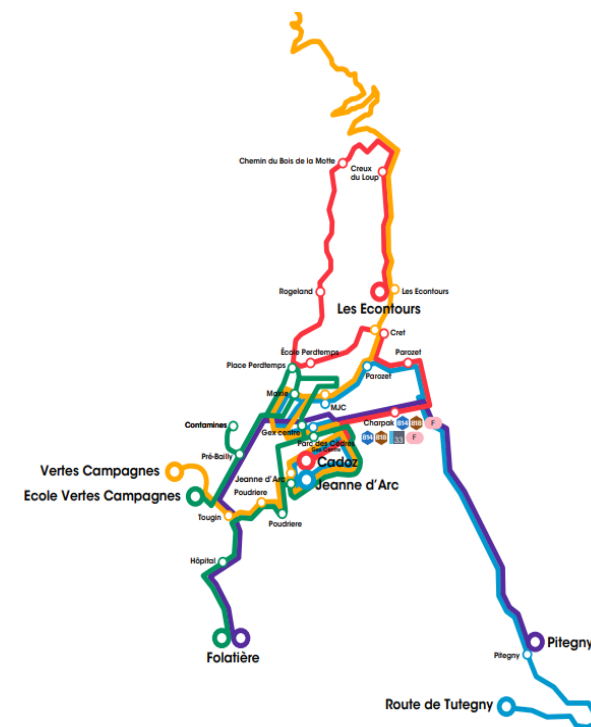

## 1 Folatière - École Vertes Campagnes

Points d'arrêts	LMMJV	LMMJV
École Vertes Camp.	08:15	16:35
Pré-Bailly	08:18	16:38
Contamines	08:19	16:39
Gex Centre	08:21	16:41
Mairie	08:22	16:42
Place Perdtemps	08:23	16:43
Parc des Cèdres	08:26	16:46
Jeanne d'Arc	08:30	16:50
Poudrière	08:33	16:53
Hôpital	08:36	16:56
Folatière	08:40	17:00

Points d'arrêts	LMMJV	LMMJV
Folatière	07:50	16:00
Hôpital	07:52	16:02
Poudrière	07:55	16:05
Jeanne d'Arc	08:00	16:10
Parc des Cèdres	08:04	16:14
Mairie	08:05	16:15
Place Perdtemps	08:08	16:18
Contamines	08:11	16:21
Pré-Bailly	08:12	16:22
École Vertes Camp.	08:15	16:25